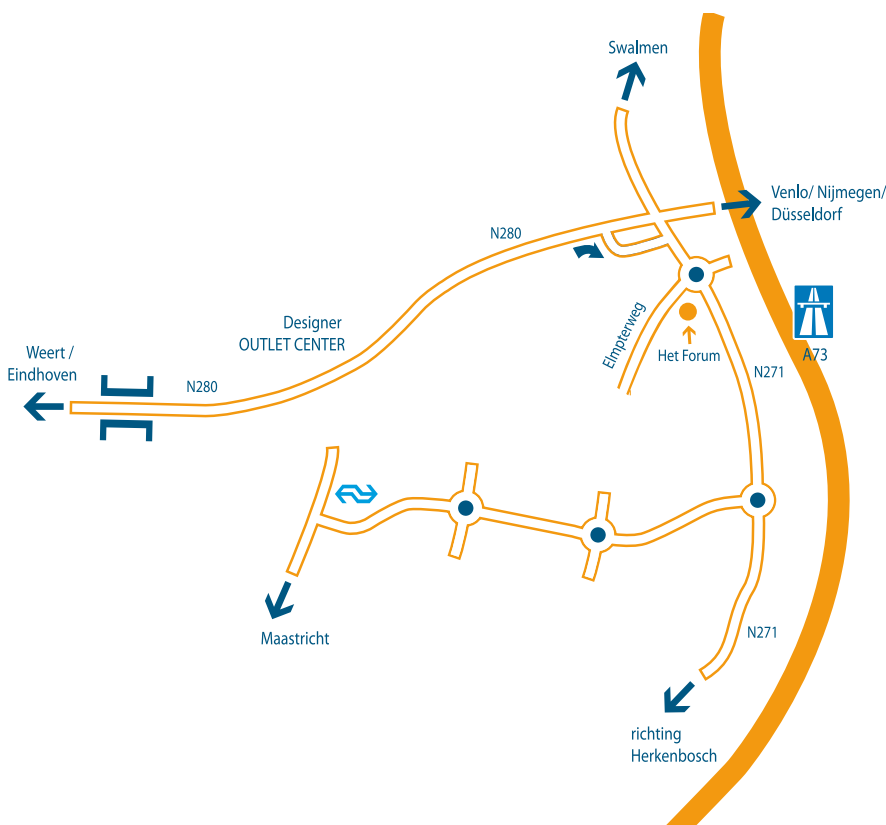

ROUTE & CONTACT

OPENBAAR VERVOER

Vanaf Treinstation Roermond, Buslijn 66 richting venlo (Veolia), uitstappen bij halte Kerkeveldlaan, Kerkeveldlaan volgen tot het kruispunt, dan rechtsaf de Elmpterweg volgen voor +/- 6 minuten.

PER AUTO

Vanuit richting Maastricht/Sittard/Heerlen

Via autosnelweg Maastricht-Eindhoven. Neem vanuit de richting Maastricht de A73 richting ROERMOND. Neem de afslag ROERMOND-OOST (Afrit # 19) Ga linksaf bij de stoplichten. Neem de tweede stoplichten linksaf richting Retailpark en ROERMOND-OOST. Bij het verkeerslicht (T-splitsing) rechtsaf - ROERMOND-OOST (dit is de Wirosingel). Na \pm 200m rechtsaf op de rotonde (dit is de Elmpterweg) en rij meteen na de bocht links de parkeerplaats van HET FORUM op. Het gebouw ligt links naast Sportcentrum Dennenmarken.

Vanuit richting Eindhoven/Weert

Komend vanaf Eindhoven-Weert-Roermond over de N280. Zodra je Roermond binnenrijdt over de Maasbrug, bij de 1e verkeerslichten (bij het Esso-tankstation) rechtdoor, bij het volgende verkeerslicht ook rechtdoor. Neem dan bij het volgende verkeerslicht de afslag 'ROERMOND-OOST' (rechtsaf). Bij het verkeerslicht (T-splitsing) rechtsaf - ROERMOND-OOST (dit is de Wirosingel). Na \pm 200m rechtsaf op de rotonde (dit is de Elmpterweg) en rij meteen na de bocht links de parkeerplaats van HET FORUM op. Het gebouw ligt links naast Sportcentrum Dennenmarken.

Vanuit richting Venlo

Richting Roermond over de A73. Neem de afslag ROERMOND (Afrit # 19) Ga rechtsaf bij de stoplichten. Bij het eerte kruispunt ga links(richting Roermond oost). Bij het volgende verkeerslicht (T-splitsing) ga rechtsaf - ROERMOND-OOST (dit is de Wirosingel). Na \pm 200m rechtsaf op de rotonde (dit is de Elmpterweg) en rij meteen na de bocht links de parkeerplaats van HET FORUM op. Het gebouw ligt links naast Sportcentrum Dennenmarken